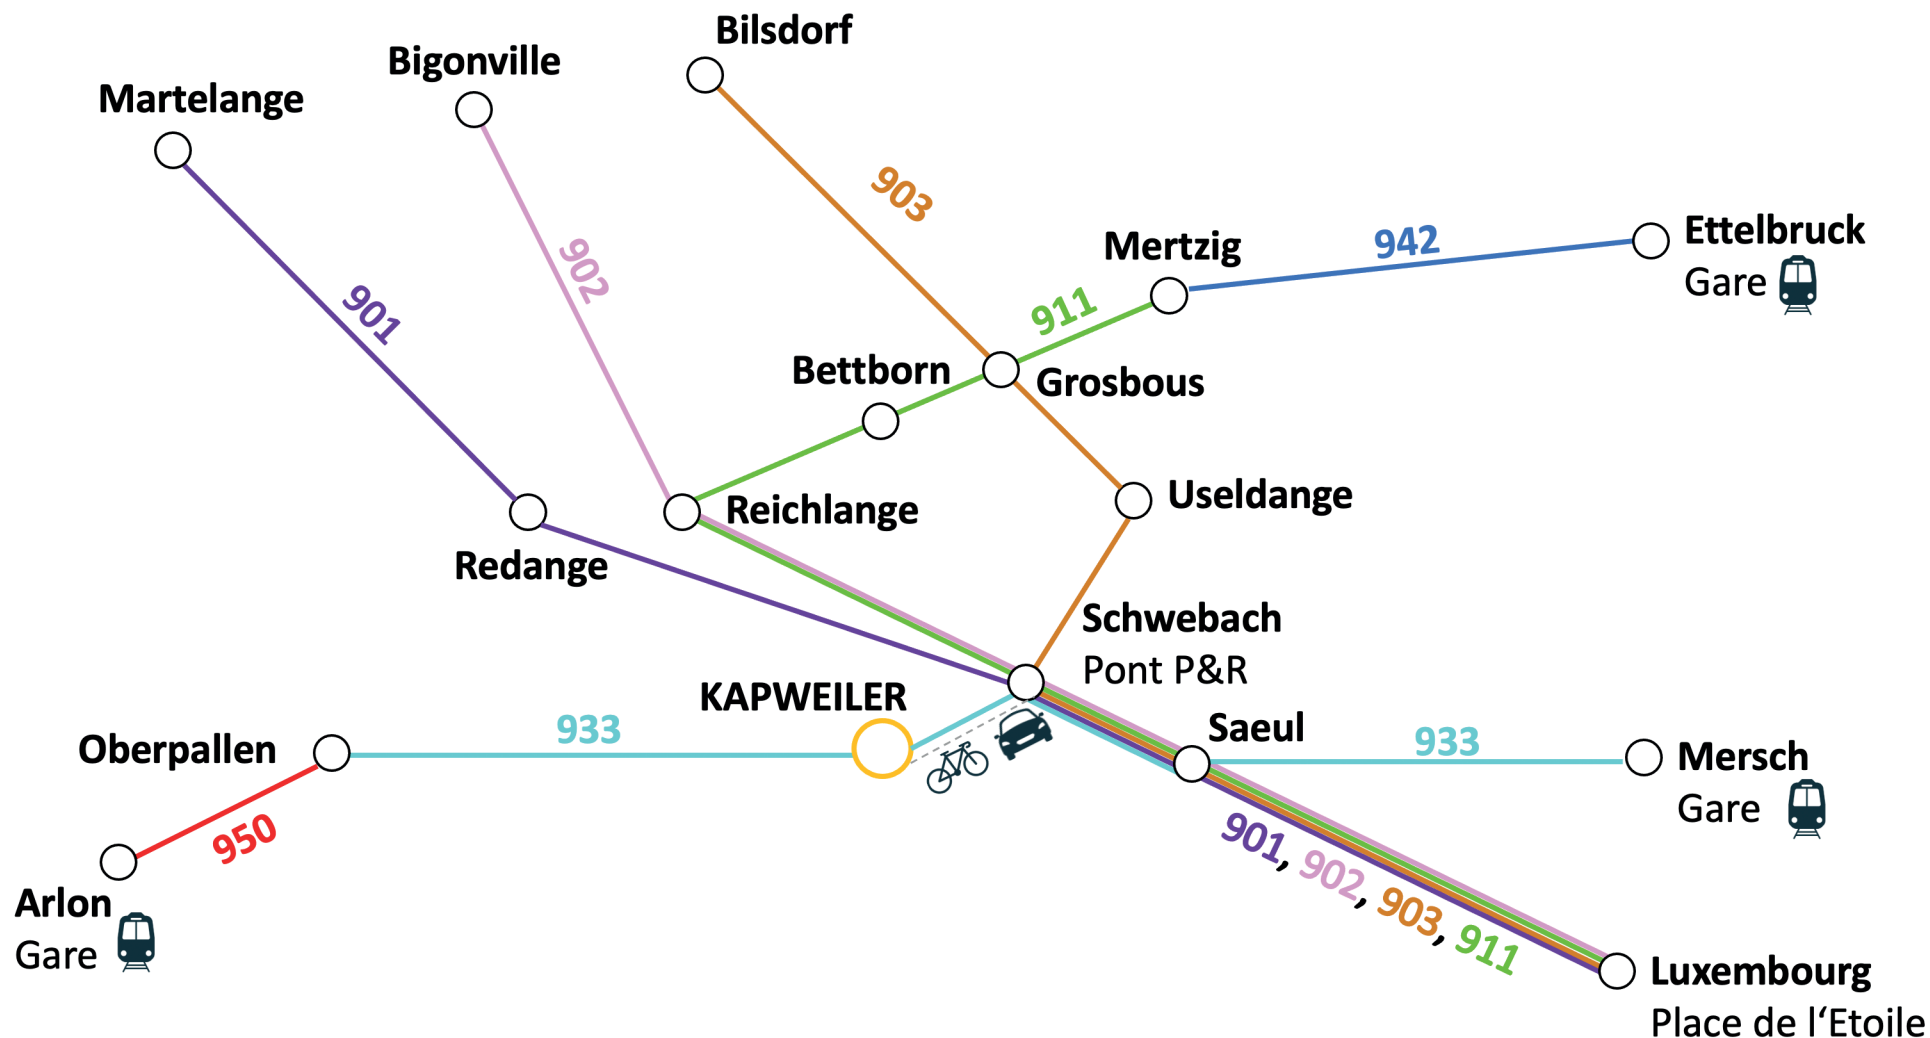

Op www.mobiliteit.lu (och als App) kritt Dir di verschidden Optioune fir Är Verbindung vun A op B uginn. Dëse Site weist Iech och d'Fuerzäite vun Ärem Bus an Echtzäit un.

Vergiesst net, dass praktesch all 20 Minutten ee Bus vum **P&R Schwebbecherbréck** an d'Stad an zréck fiert. Hei gëtt et och eng M-Box fir Äre Vélo sécher ofzestellen.

932

○ Ettelbruck
Gare

Au verso, vous trouvez un schéma indiquant les lignes régulières du RGTR qui traversent votre village, respectivement les connexions les plus proches aux centres urbains. Pour des raisons graphiques, les bus scolaires et d'usine ne sont pas repris et les distances réelles ne sont pas respectées.

Sur www.mobiliteit.lu (App), vous trouverez les différentes options pour votre connexion de A à B. Ce site vous indique également l'horaire de votre bus en temps réel.

*N'oubliez pas que pratiquement toutes les 20 minutes il y a un bus du **P&R Schwebach Pont** vers la ville et retour. Il y a aussi une M-Box pour garer votre vélo en toute sécurité.*

D'Buslinne vu Kapwëller an Ëmgéigend

Les lignes de bus de Kapweiler et alentours

Dir fannt all d'Fuerpläng vun de Buslinnen op:
Vous trouvez tous les horaires des lignes sur :

www.mobiliteit.lu/fr/horaires-et-lignes/bus